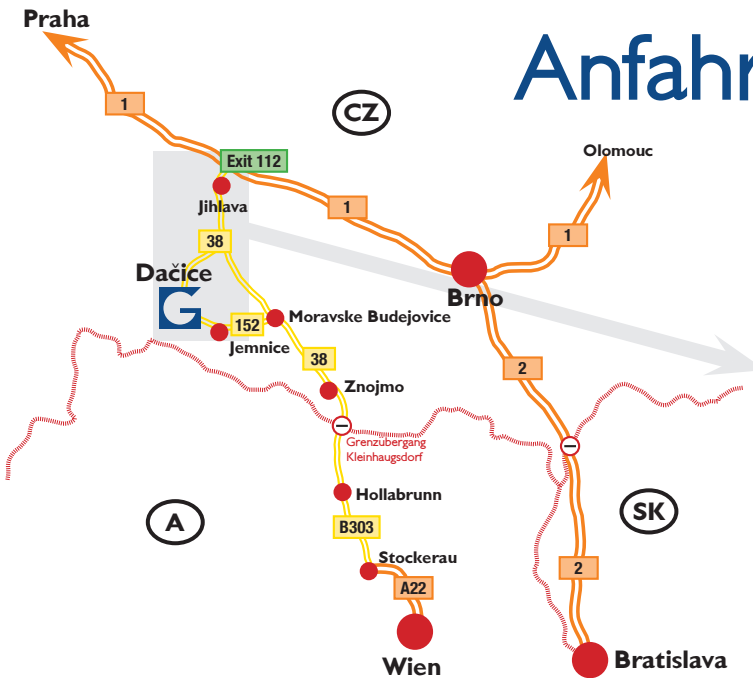

Anfahrtsplan